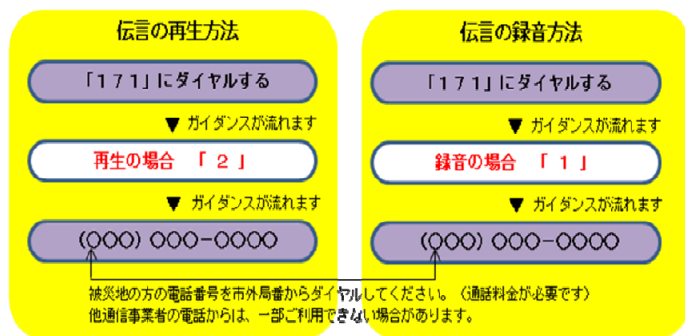

「ご利用方法」

「災害用フロードバンド伝言板の概要(Web171)」

災害用フロードバンド伝言板は、被災地域の居住者がインターネットを経由して伝言板サイトにアクセスし、電話番号をキーとして伝言情報(テキスト・音声・画像)の登録が可能サービスです。